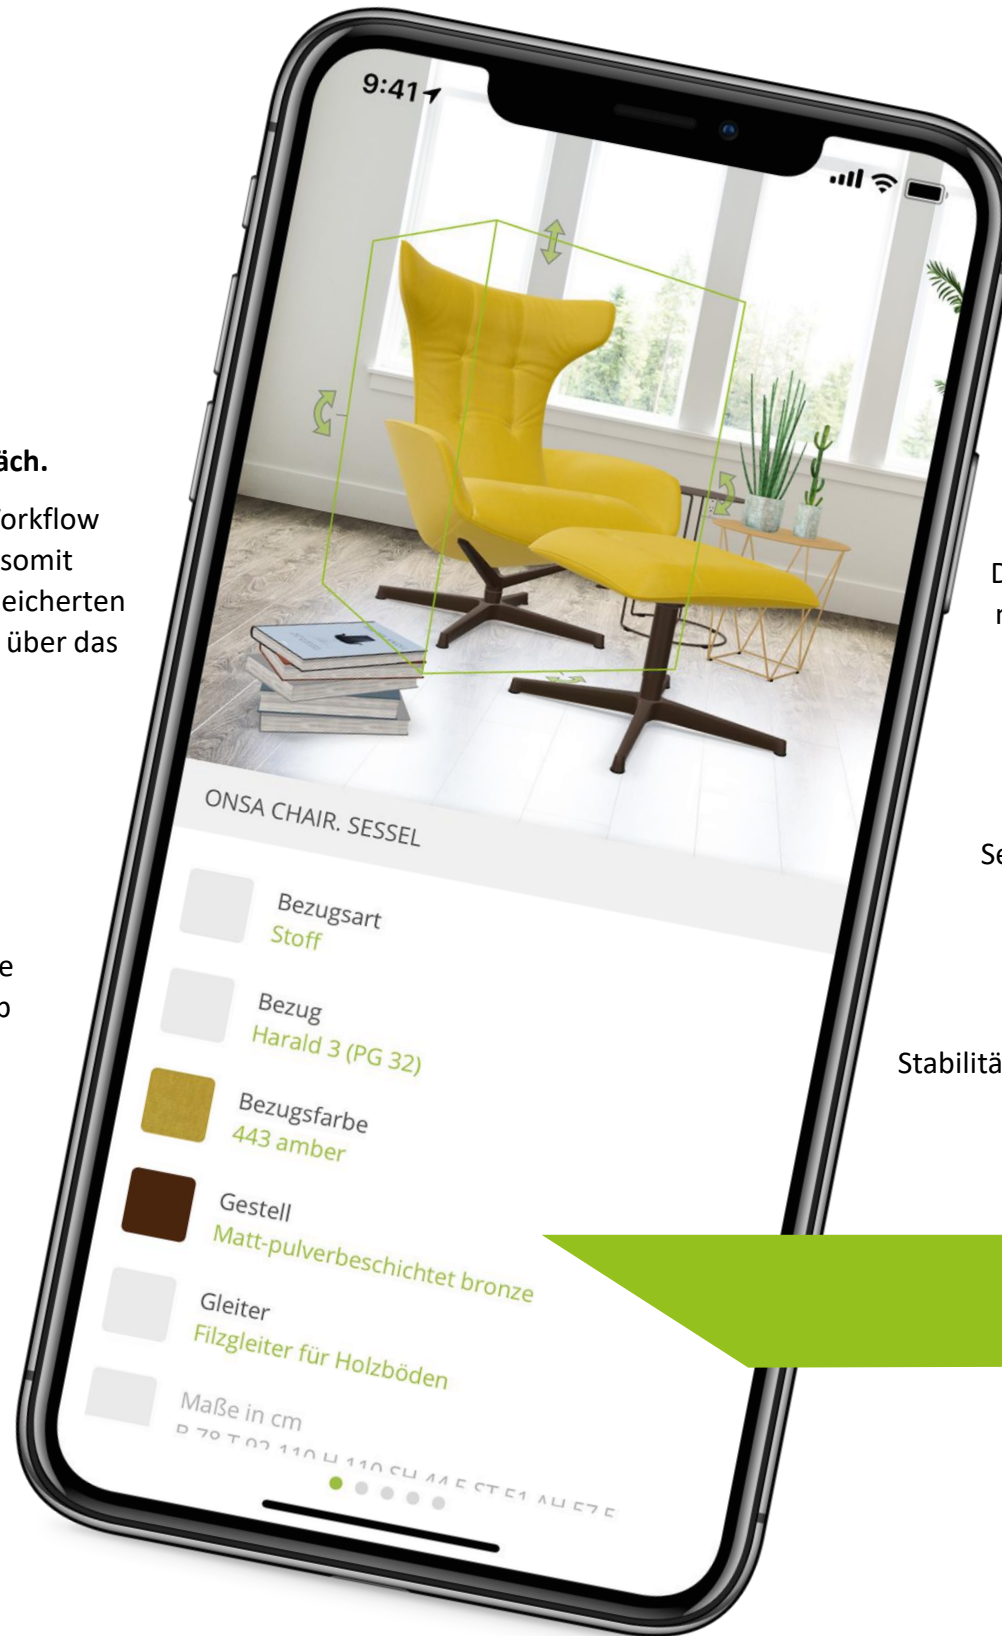

What's new?

Schneller im Katalog, schneller im Gespräch.

App starten, direkt loslegen – der neue Workflow führt Sie direkt in die Planungsfläche und somit näher an die Herstellerkataloge. Ihre gespeicherten Projekte erreichen Sie ganz unkompliziert über das Hamburgermenü.

Bequemer Zugriff auf detaillierte Produktinformationen.

Kontextabhängige Werkzeuge liefern die richtigen Informationen zur richtigen Zeit: Artikel anwählen und schon sind sämtliche Informationen zum Produkt per Fingertipp abrufbar.

OFML®

Neue Interaktionskonzepte für bewährten Standard.

Mit der Unterstützung der neuesten OAP Version (OFML Aided Planning) wird die interaktive Konfiguration komplexer Produkte auf Ihrem Smartphone oder Tablet zum visuellen Highlight jeder Beratung.

Zuletzt verwendet, zuerst im Zugriff.

Die kompaktere Katalogansicht mit einer Übersicht zuletzt verwendeter Hersteller erspart langes Suchen und Scrollen nach favorisierten Marken.

Smarter navigieren.

Durch intuitive Wisch-Bewegungen (Swipe) navigieren Sie eleganter durch Katalog und Produktinformationen.

Viel (mit) zu teilen?

Ab sofort unterstützt die pCon.box das Senden mehrerer Dokumente in einer Mail.

Eindrucksvoller präsentieren.

Der verbesserte AR-Modus sorgt für mehr Stabilität und Spaß beim virtuellen Einrichten - für den kleinen Wow-Moment in großartigen Gesprächen.

Jetzt verfügbar